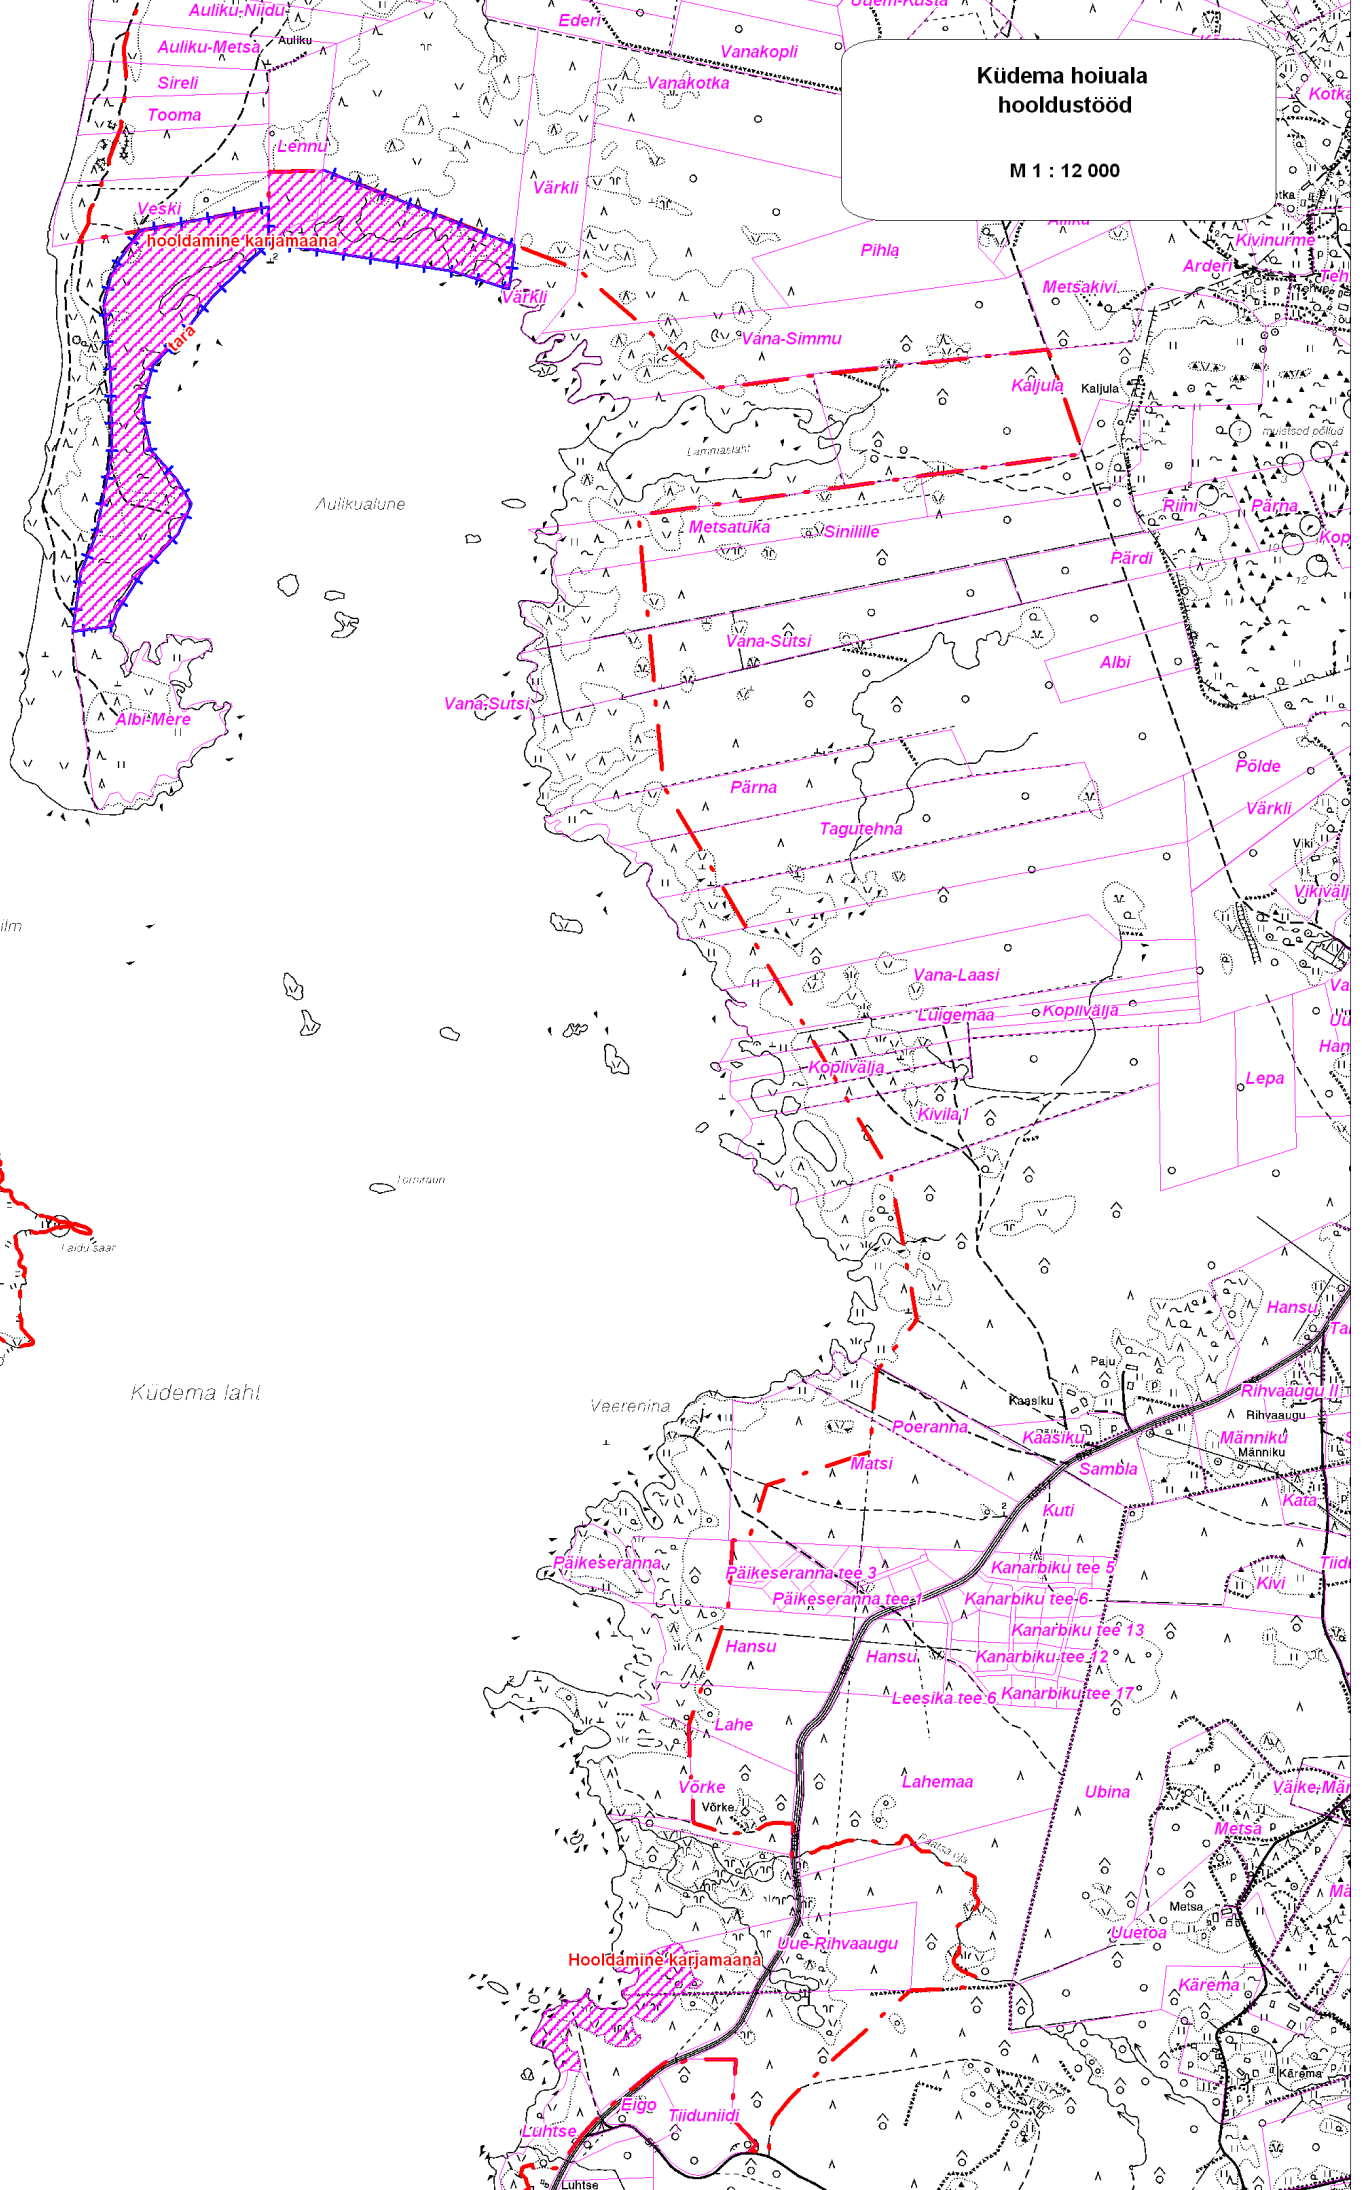

Küdemä hoiuala
hooldustööd

M 1 : 12 000

Laidusilm

Küdemä laht